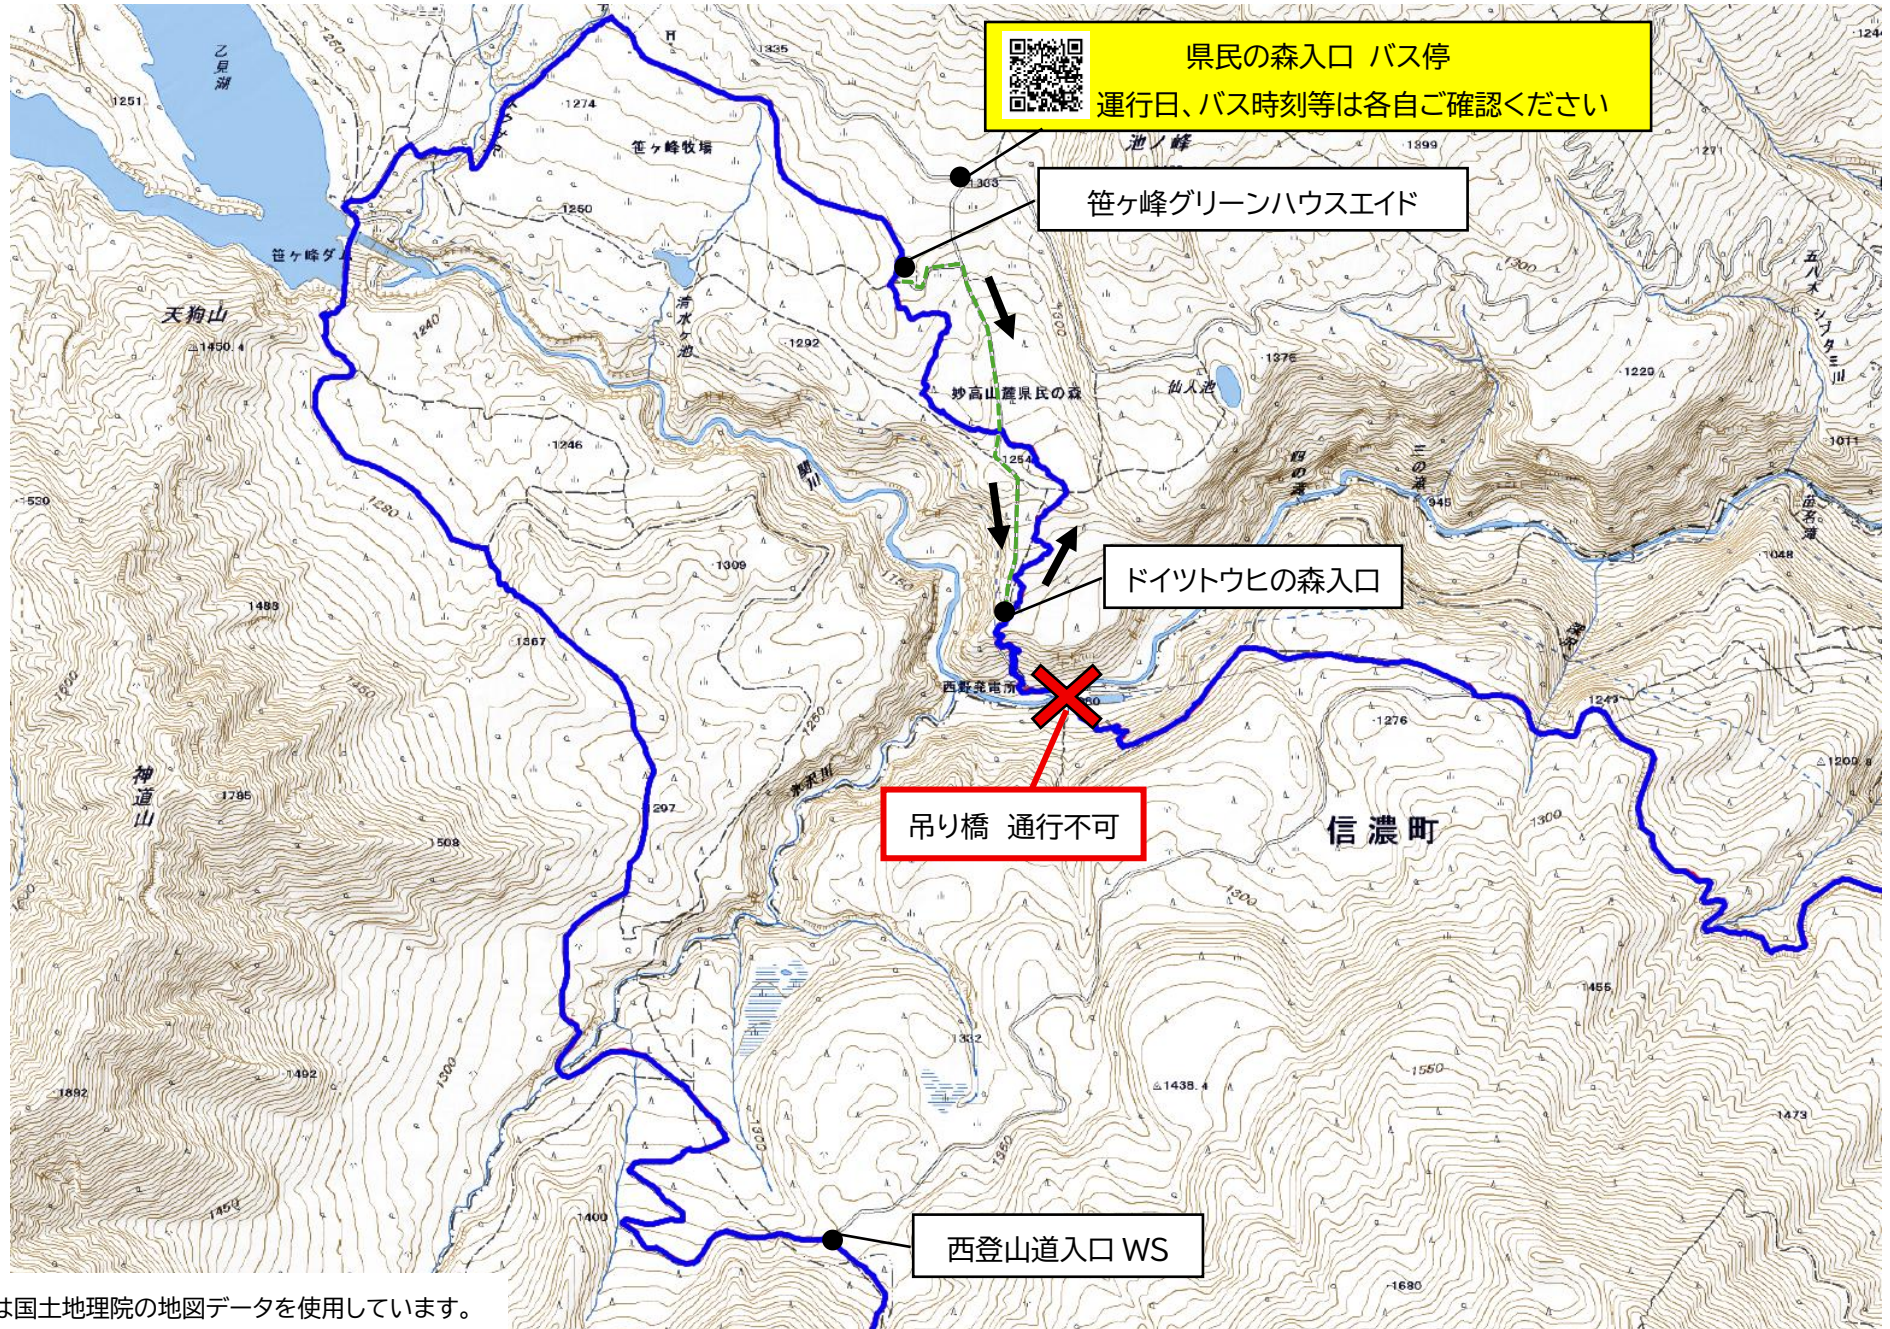

笹ヶ峰から試走開始ルート

地図は国土地理院の地図データを使用しています。