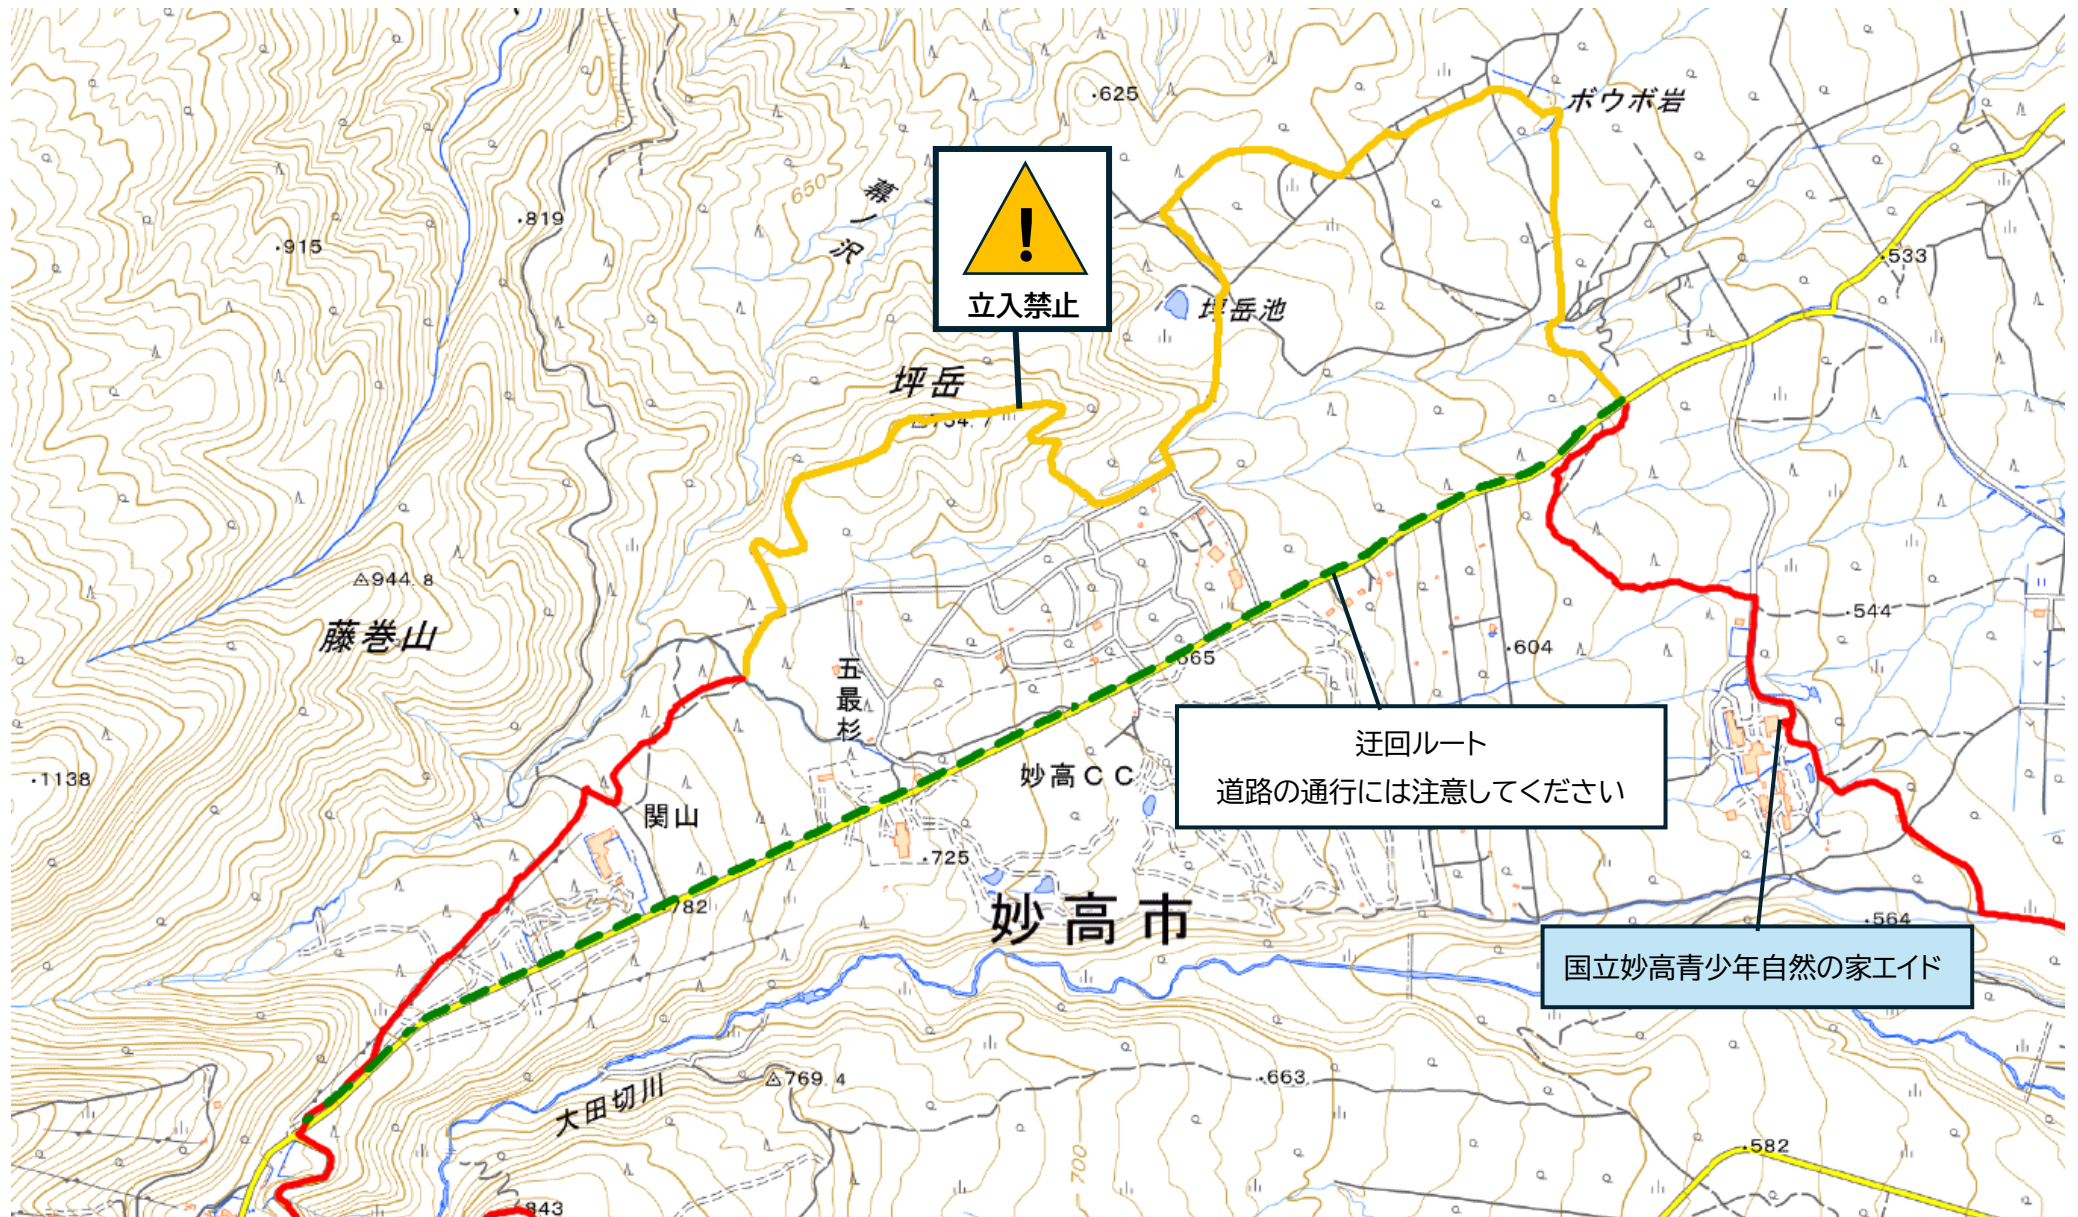

# 100mile コース 坪岳周辺

100mile コース

立入禁止区間

迂回ルート

地図は国土地理院の地図データを使用しています。