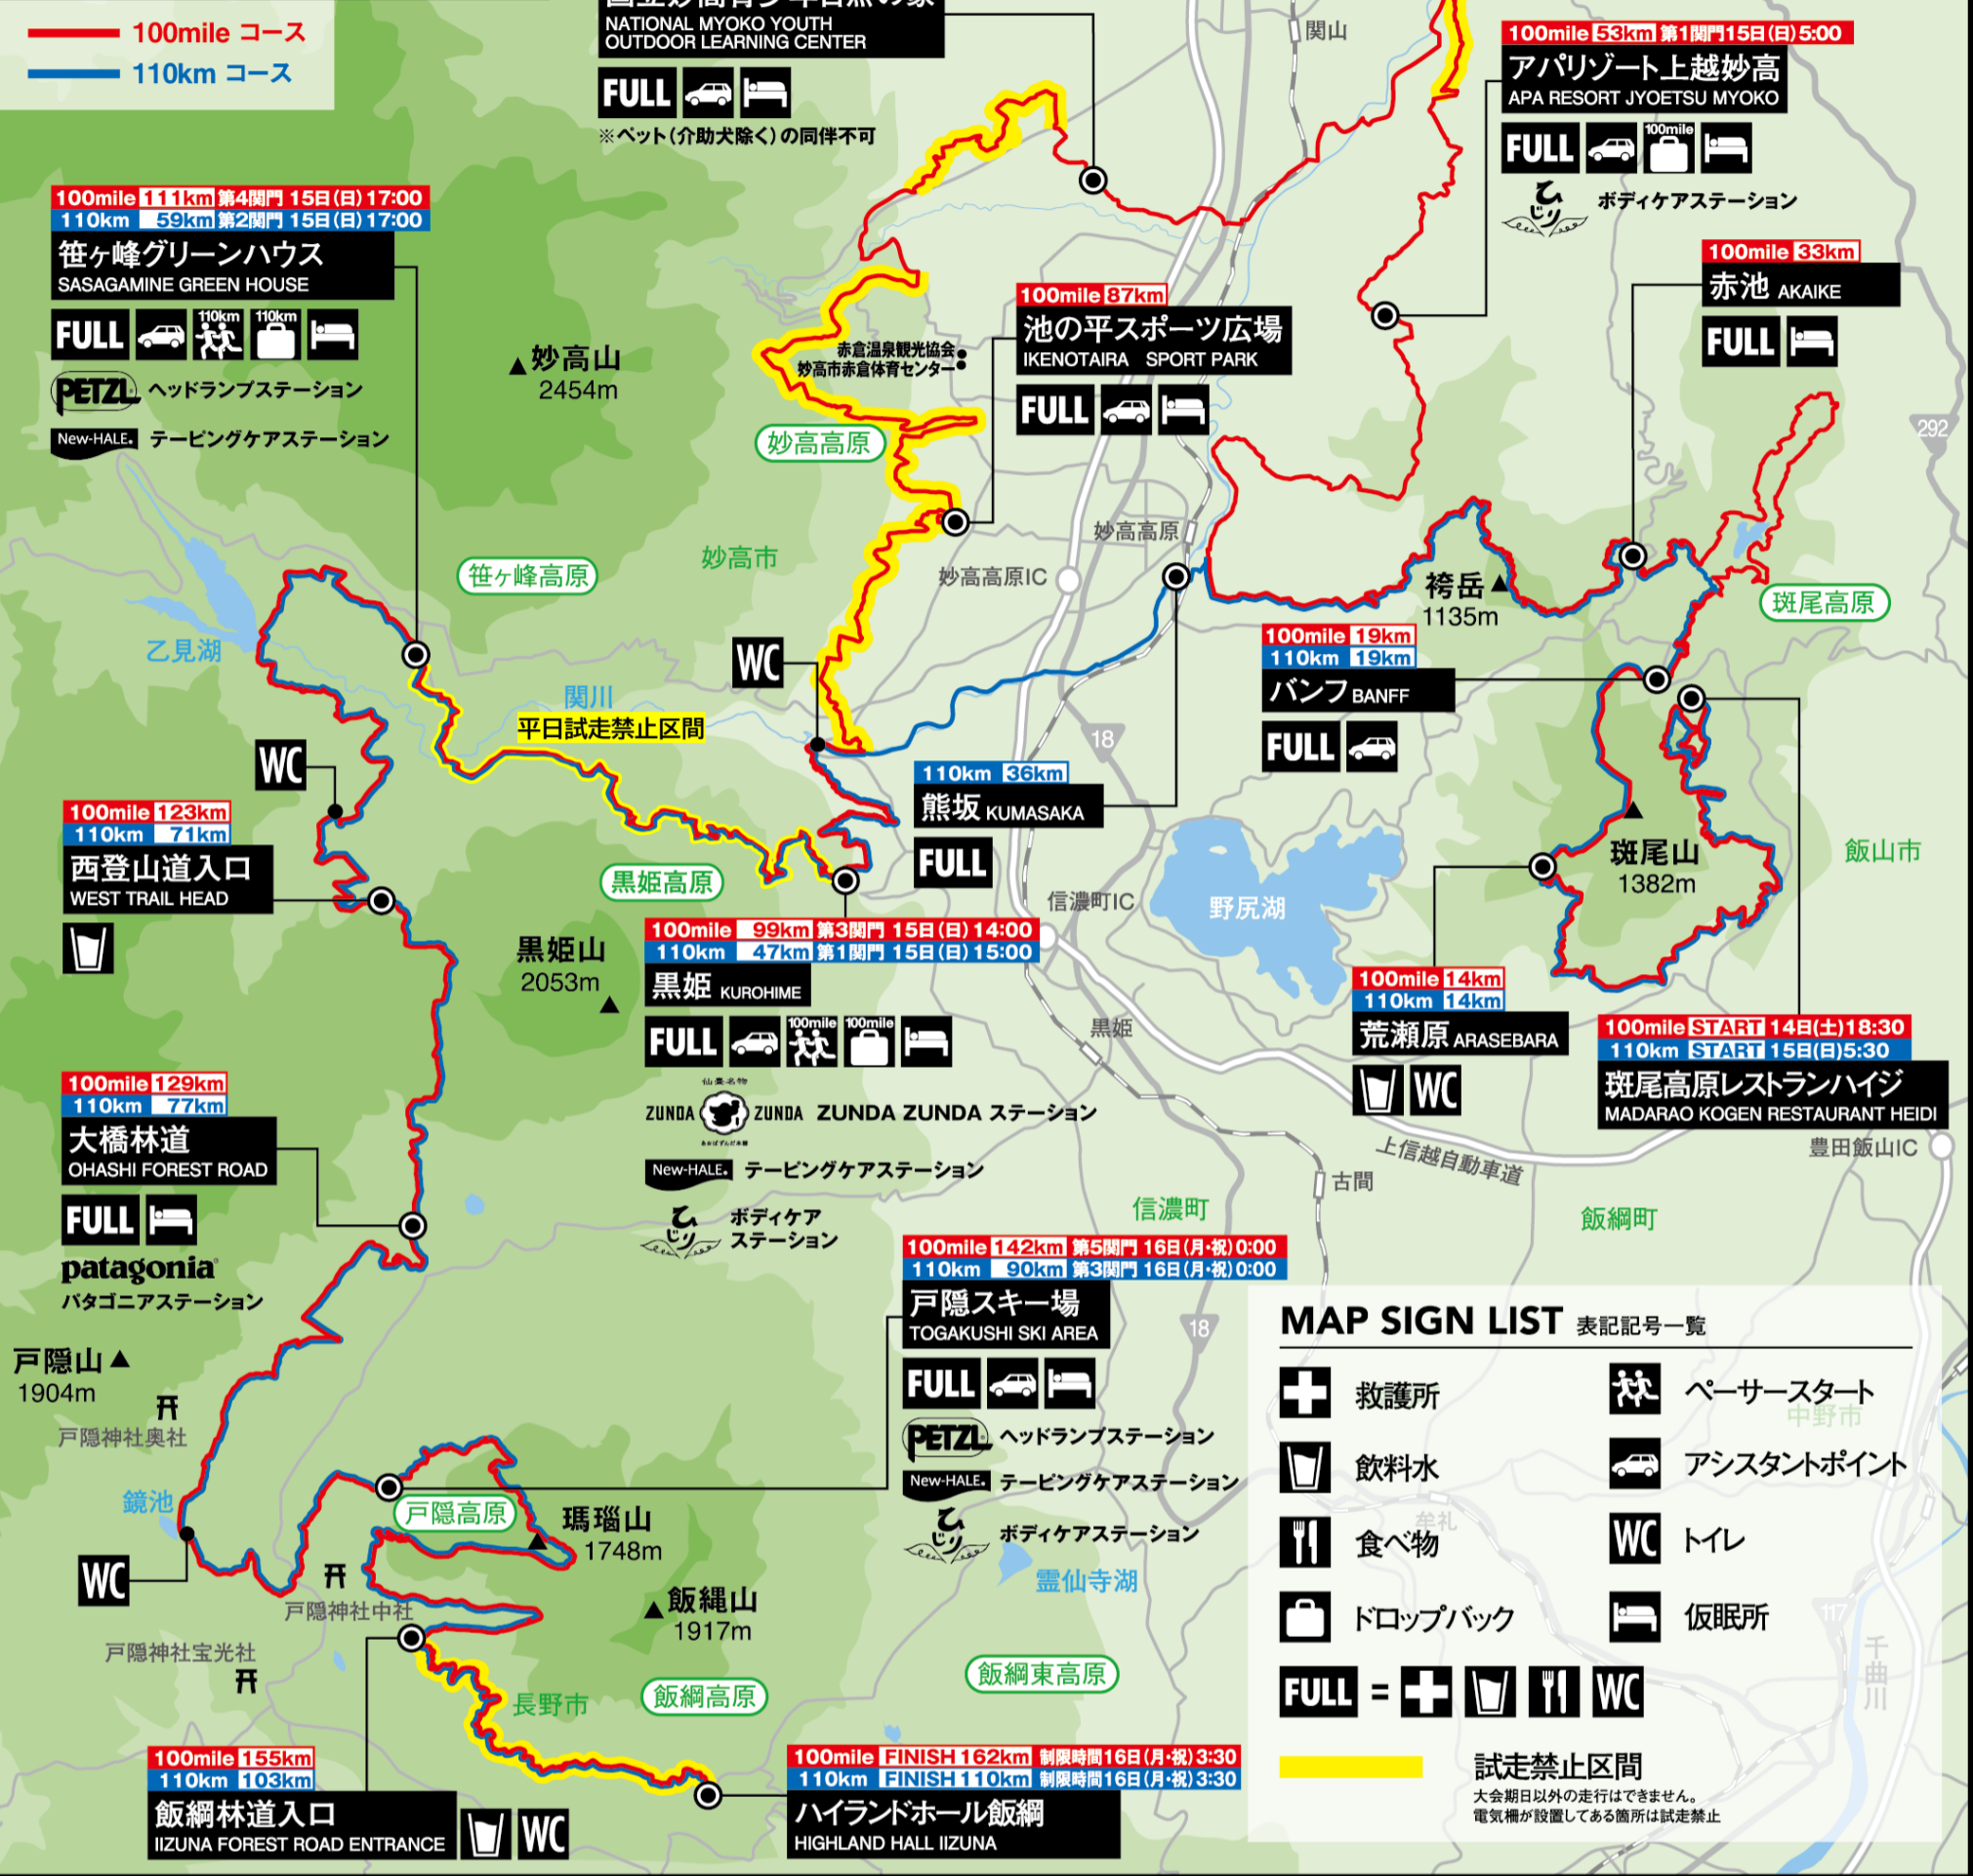

COURSE MAP

100mile 高低差イメージ

※試走をする際は他のお客様のご迷惑にならないよう、マナーを守って施設、トレイル等をご利用ください。

110km 高低差イメージ