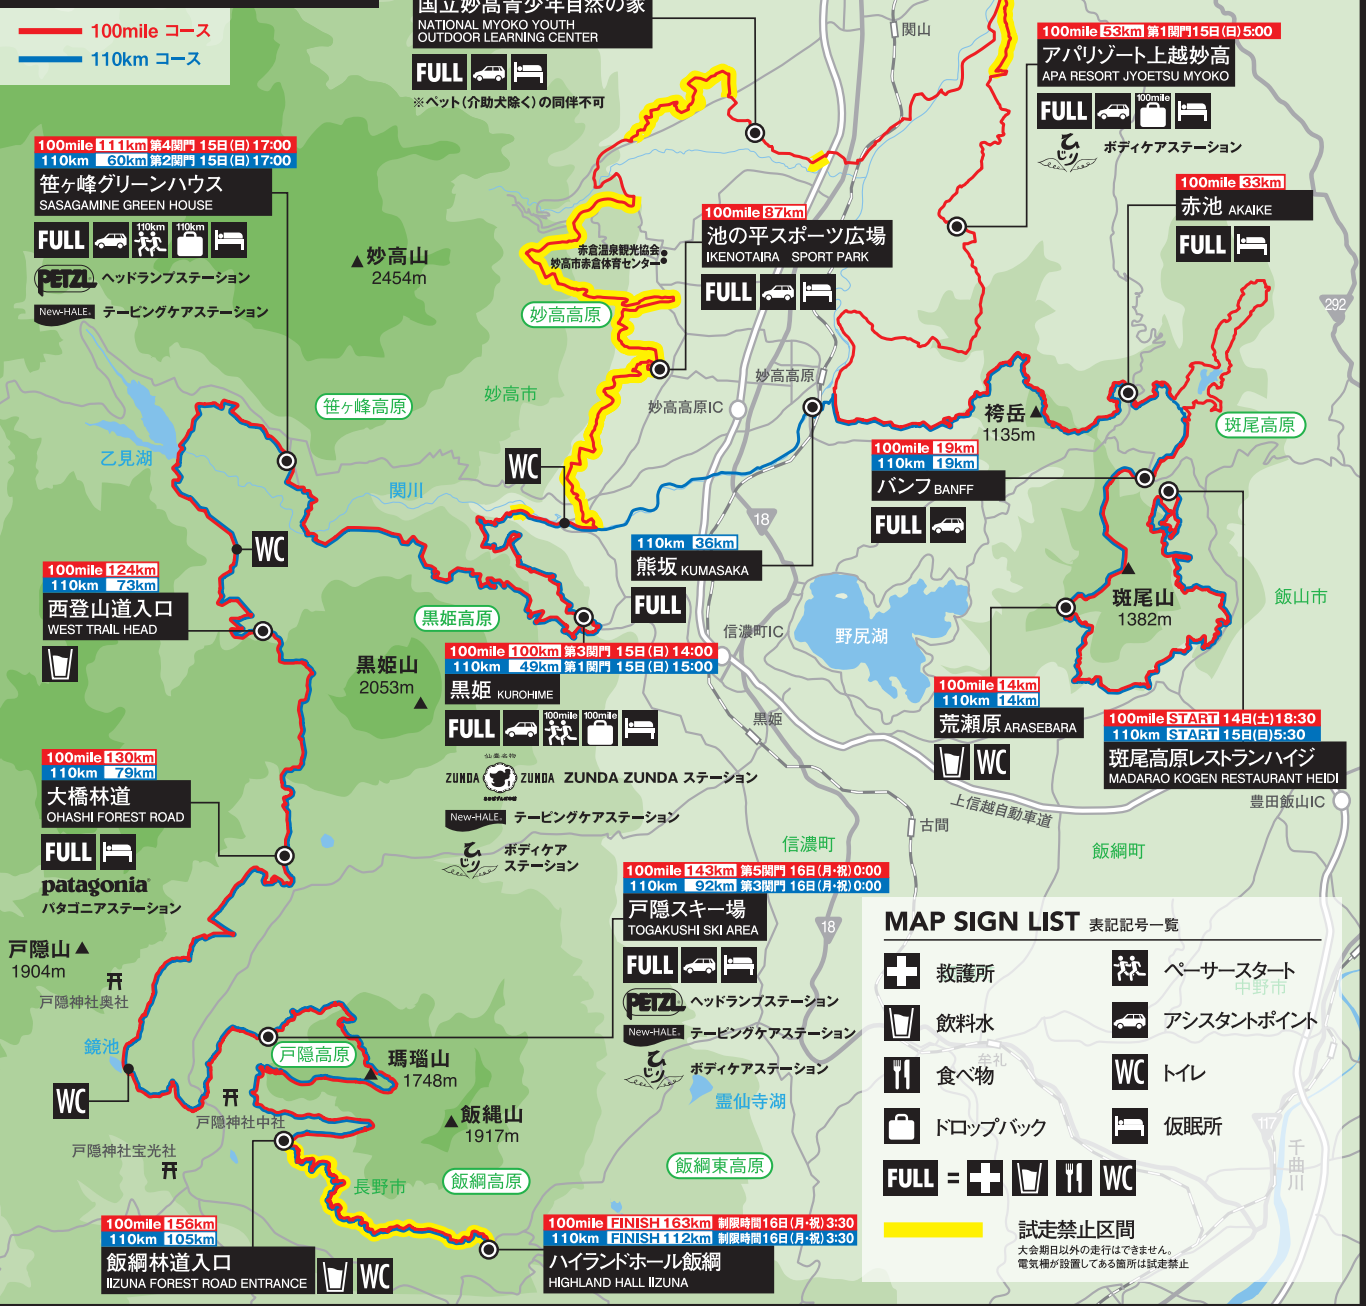

COURSE MAP

100mile 高低差イメージ

110km 高低差イメージ