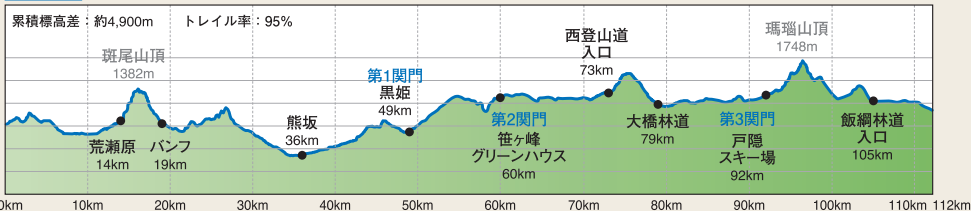

110km 高低差イメージ