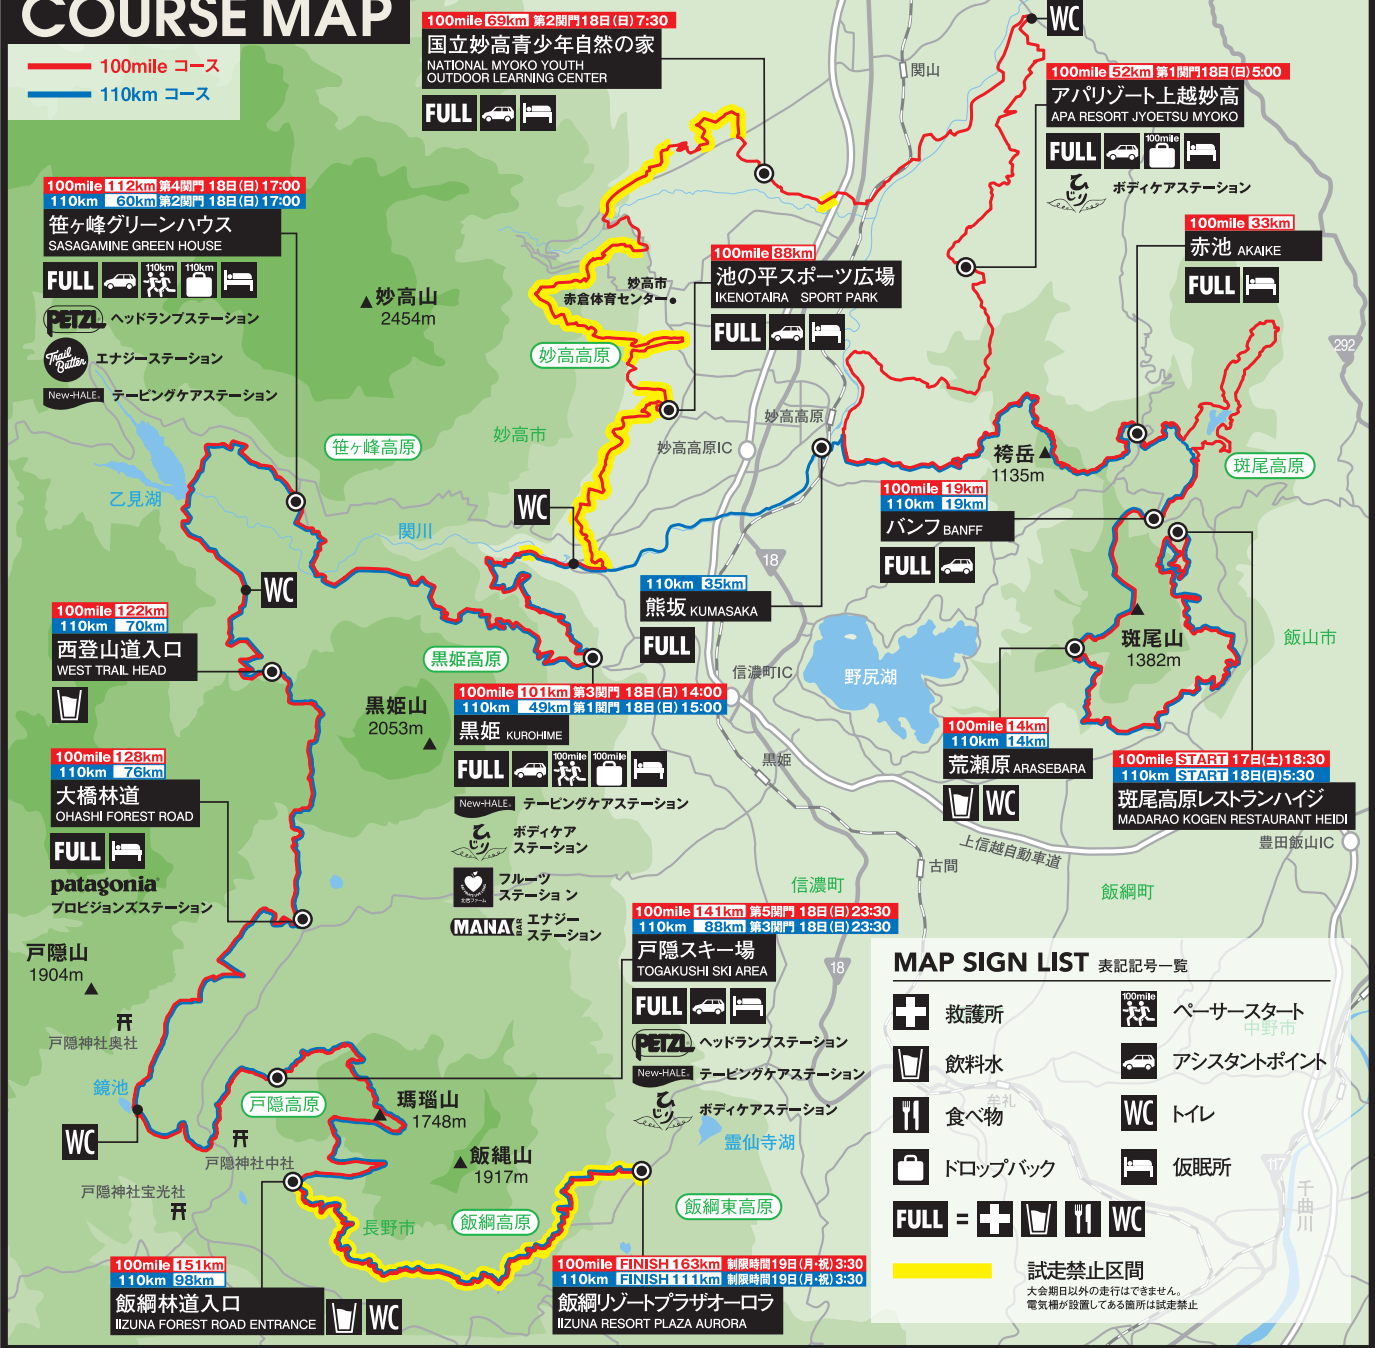

COURSE MAP

100mile コース
110km コース

100mile 高低差イメージ

110km 高低差イメージ