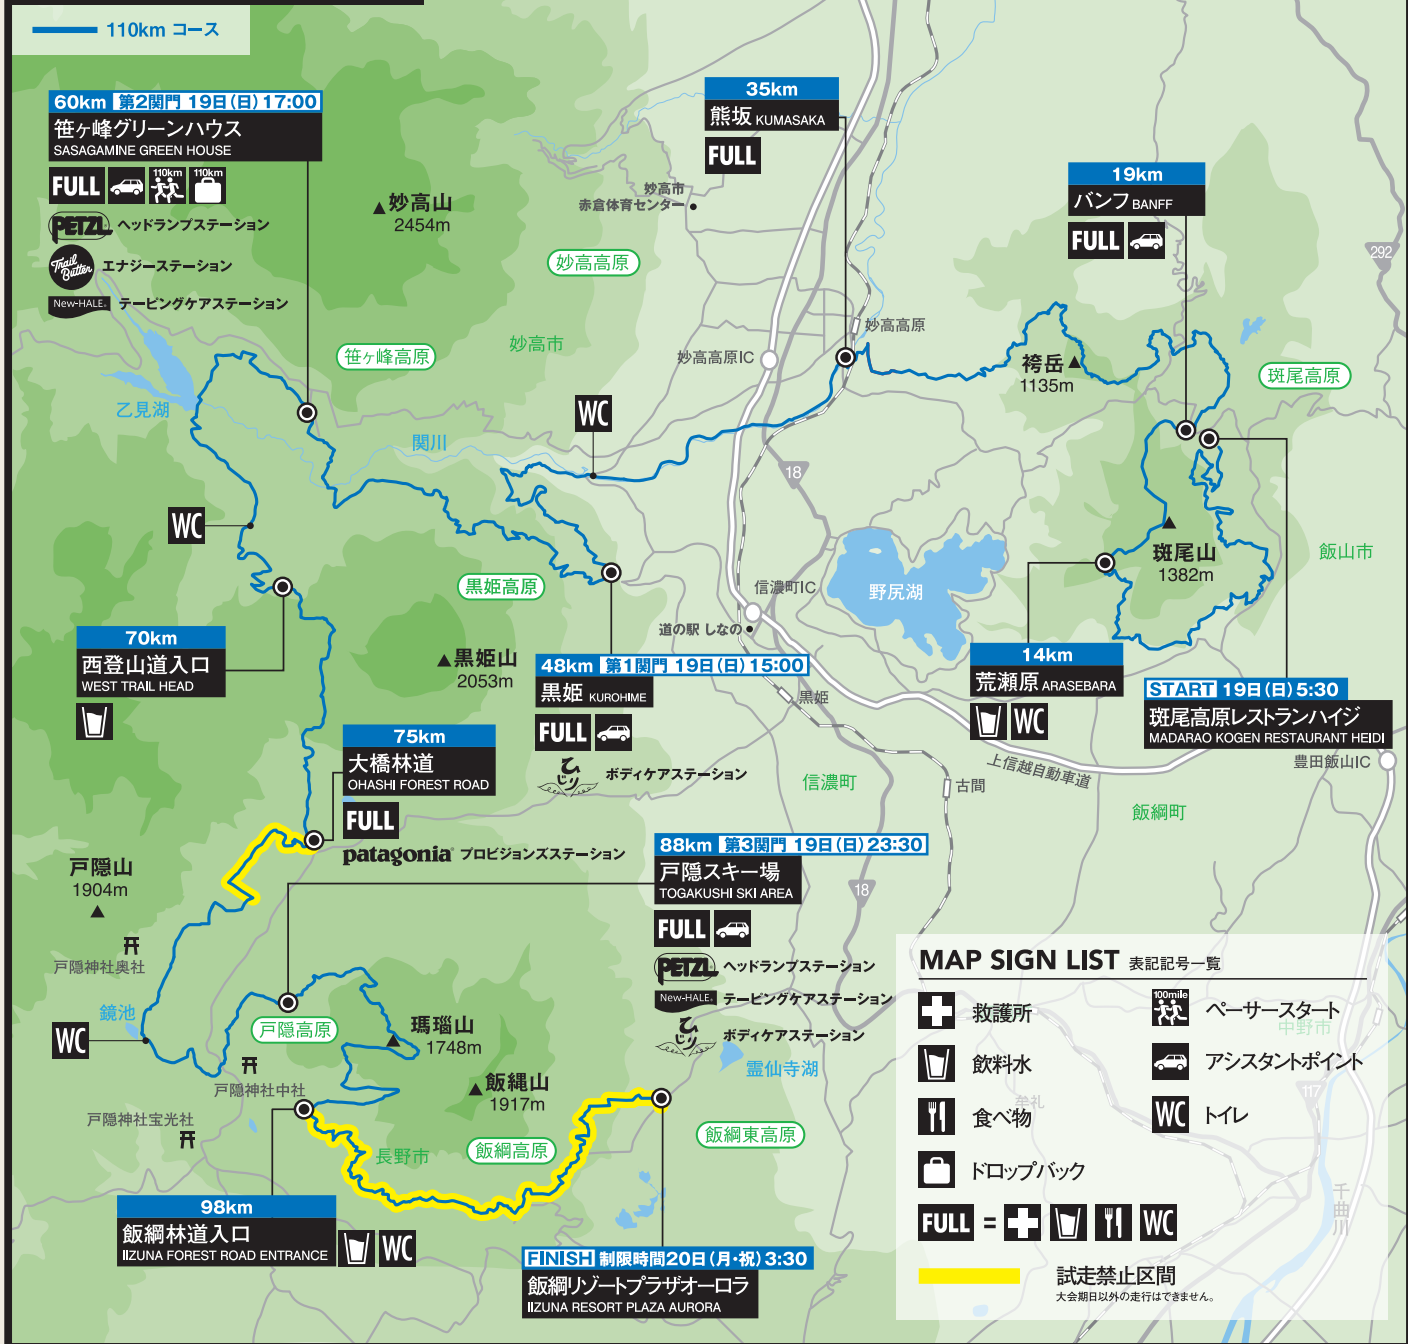

COURSE MAP

今大会はウェブスタートを採用していますが、各関門の制限時間は全ての選手共通となります。ただしフィニッシュ制限時間は各選手スタート後22時間となります。

早急にフィニッシュタイムを確認する場合はTRAILSERCHをご利用ください。正式RESULTは後日大会ホームページに掲載いたします。