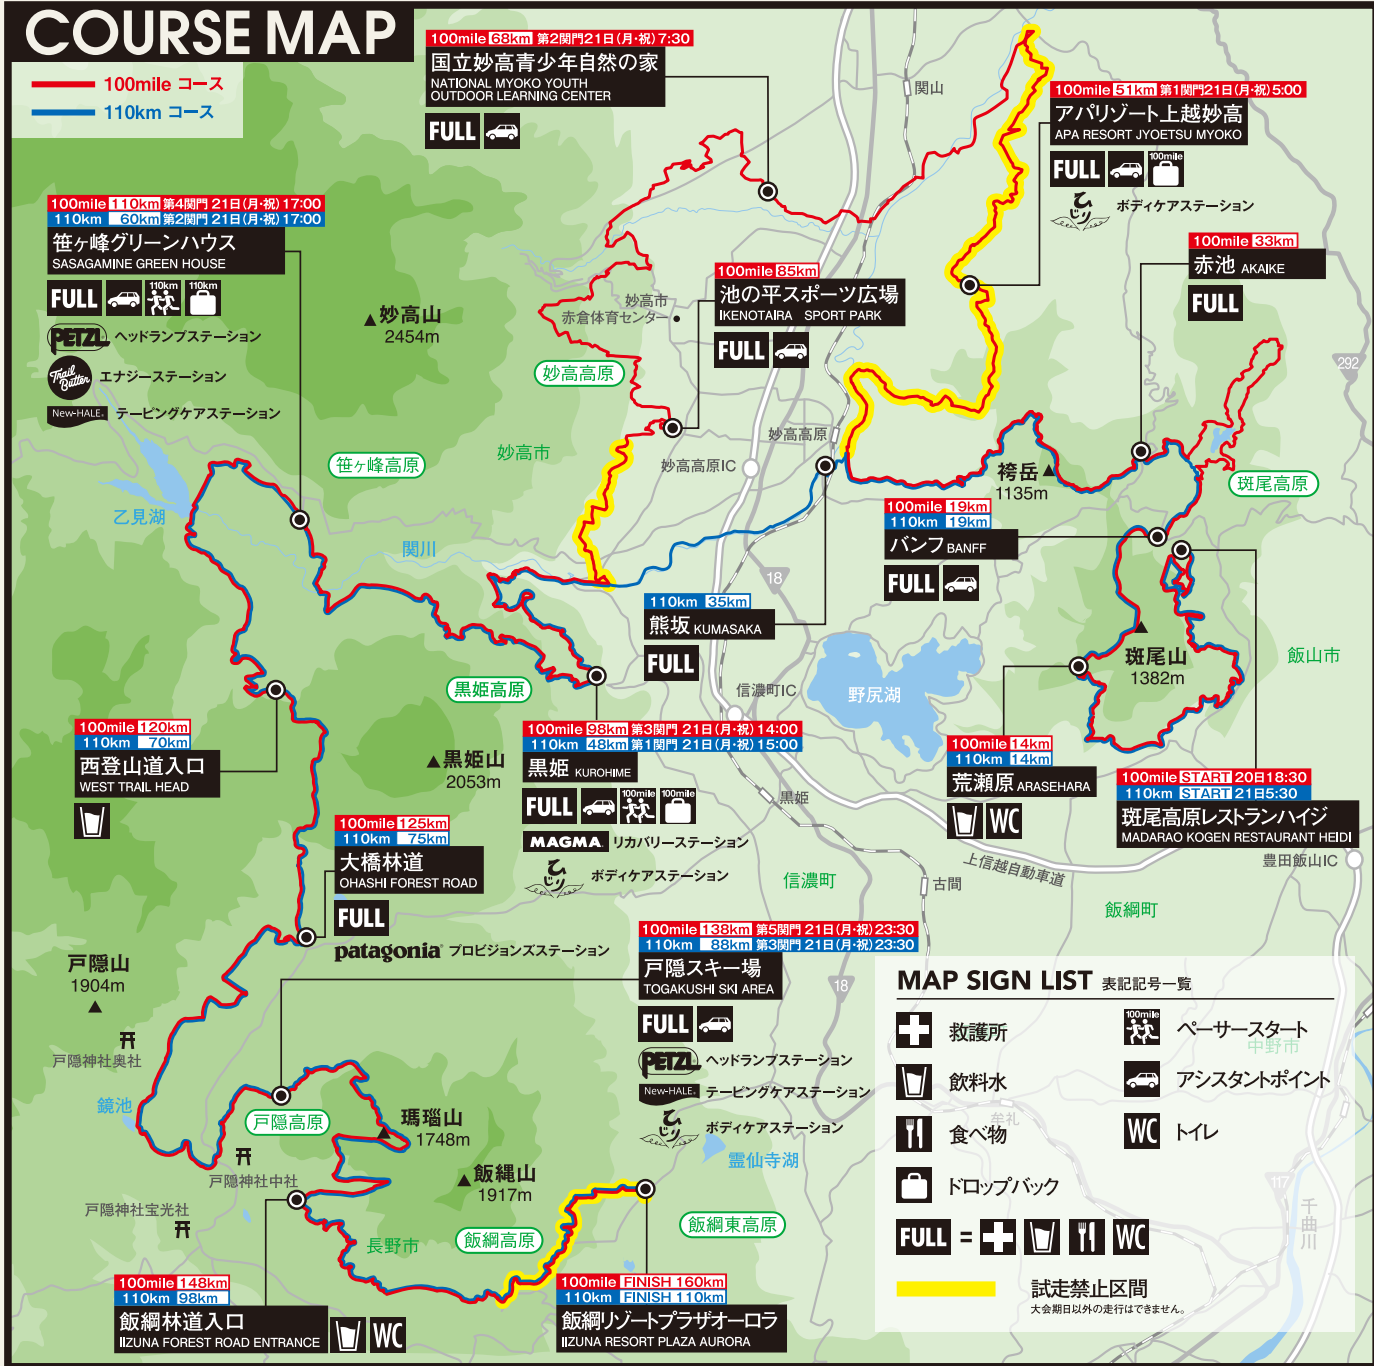

# COURSE MAP

100mile コース  
110km コース

## 100mile 高低差イメージ

## 110km 高低差イメージ